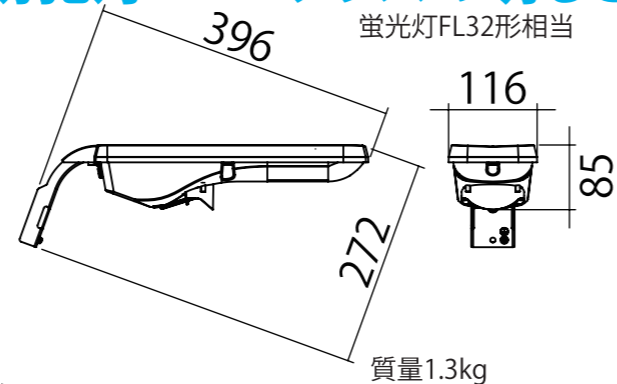

防犯灯20VAクラスの明るさ

AC100V 50/60Hz
ダミー : 入力電流 93mA 消費電力 8.6W
カメラ内蔵: 入力電流125mA 消費電力12.0W

光源寿命:60,000時間
使用環境温度:-20℃~40℃
保護等級:IP54
耐雷サージ:15KV
相関色温度:5,000K
演色評価数:Ra70以上
本体:ASA樹脂
コアフレーム:ZnAl鍍金鋼板
グローブ:アクリル
固有エネルギー消費効率95lm/W