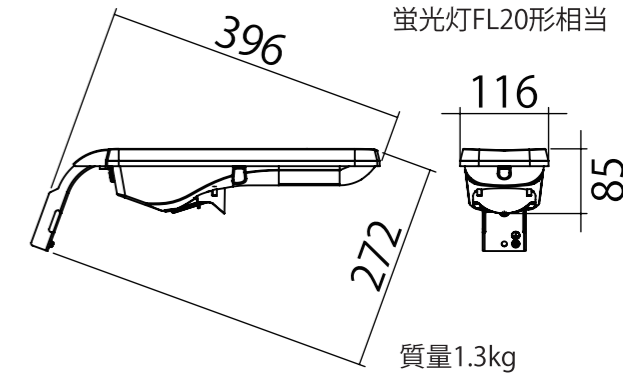

## 防犯灯10VAクラスの明るさ

品名	カメラ付きLED防犯灯 <b>エルミテル</b> 20VA	
道路用レンズ	あり	
<p>器具高さ4.5m 傾き:20°</p>	<p>道路・歩道</p>	
照度センサー	内蔵 (エルミテルはすべてセンサー付きとなります)	
カメラ	ダミー	内蔵
型式	SECMR20LD	SECMR20LC
税抜価格	OPEN	OPEN
電力会社申請	定額電灯扱い 小型機器料金 (50VAまで) 適用 ※電力会社により異なる可能性があります。	

※道路レンズなしもオプションでご用意できます。

品名	カメラ付きLED防犯灯 <b>エルミテル</b> 10VA	
道路用レンズ	あり	
<p>器具高さ4.5m 傾き:20°</p>	<p>道路・歩道</p>	
照度センサー	内蔵 (エルミテルはすべてセンサー付きとなります)	
カメラ	ダミー	内蔵
型式	SECMR10LD	SECMR10LC
税抜価格	OPEN	OPEN
電力会社申請	定額電灯扱い 小型機器料金 (50VAまで) 適用 ※電力会社により異なる可能性があります。	

### エルミテルカメラ部分の基本仕様

カメラ仕様	固定焦点、20mm F2.6 画角 (H-119 / V-80 degree)
撮像エリア調整	不可・カメラ固定
画質改善機能	オートゲイン、オートホワイトバランス、高ダイナミックレンジ対応
記録媒体	SDカード SD-HC (32GB)、SD-XC (64GB) オプション 同梱品又は指定品をご使用下さい。
画像サイズ	WVGA (848 x 480) / 407,000画素
ビデオフォーマット	AVIフォーマット、Codec H.264、SD-HC (32GB) 使用時録画 3.3fps (3時間を20分に圧縮) SD-XC (64GB) 使用時録画 5fps (3時間を30分に圧縮) オプション
録画時間	32GB SDカードの場合で、約170時間
録画時刻設定	GPSによる自動設定
製品の期待寿命	本体10年間、SDカードは消耗品 (約3年での交換をおすすめします。)
出力端子等	NTSCモニタ出力、USB2.0 (マストレージクラス)、オプションでWiFiアクセス機能 (IEEE 802.11n)
セキュリティ保護	専用の動画再生ソフトウェアで再生